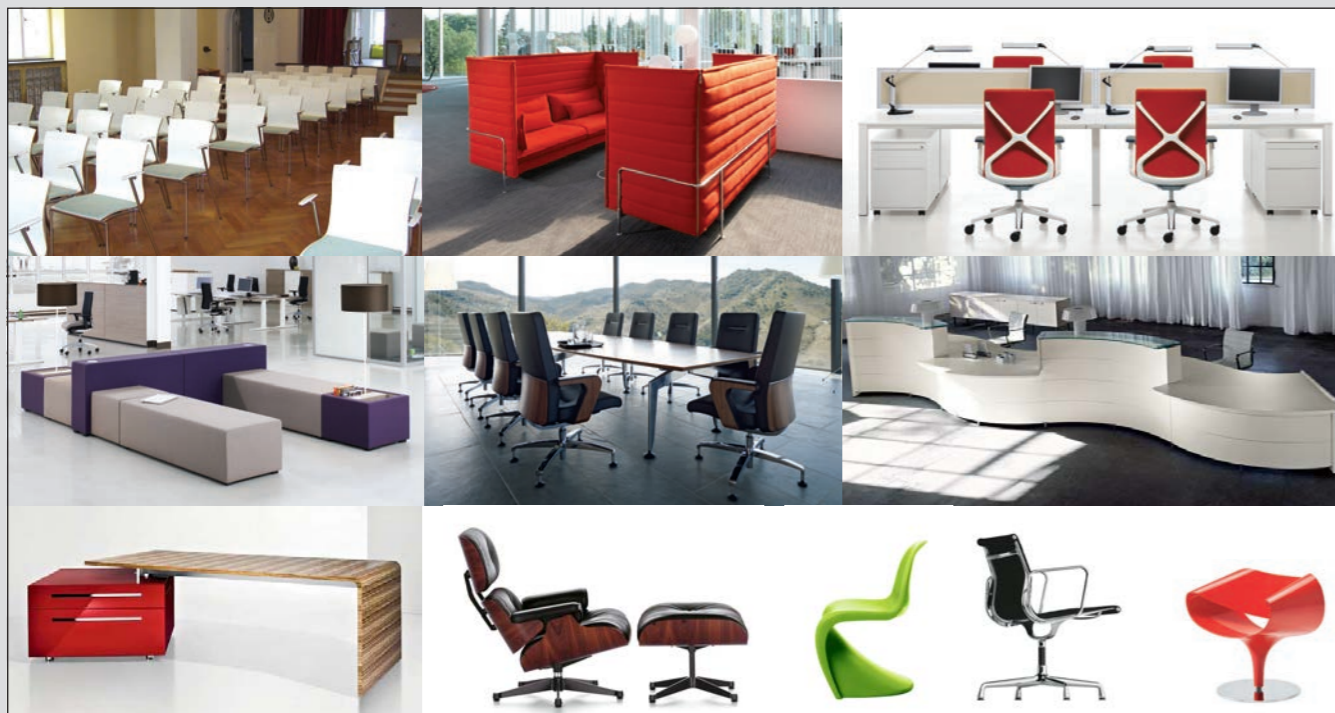

FALTERMAIER
BÜROEINRICHTUNG

FALTERMAIER
BÜROEINRICHTUNG

E I N E R F Ü R A L L E S